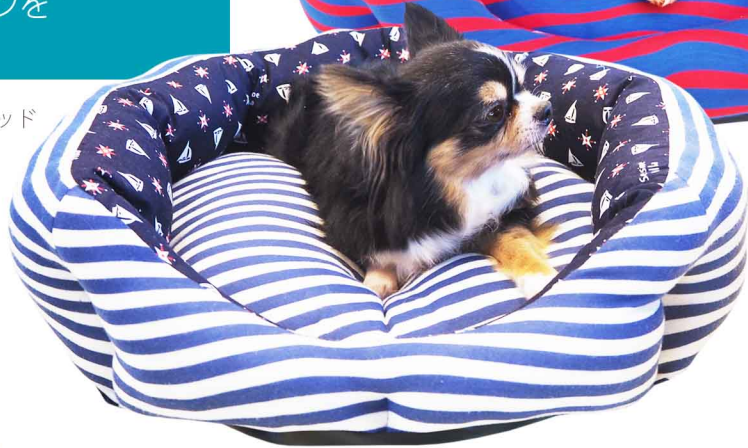

Dog bed

ワンちゃんやネコちゃんの定番アイテム！
レインボーのベッドです。
人気のクッションベッドの新柄と
大きめサイズのベッドをご用意しました。
定番品とあわせて豊富なデザインを
お楽しみ下さい。

マリン×
ボーダー
が格好いい！

New 昨年の大人気商品マリンクッションベッド
がリニューアルして今年も登場です。

品番 B-152
2018 マリンクッションベッド
カラー レッド ブルー
サイズ 直径約 50cm 高さ約 16cm
素材 コットン/ポリエステル
標準小売価格 オープン価格 参考小売価格 4500円(税別)
レッド ブルー

ふりふりの
レースと
水玉が
かわいい！

New 品番 B-151
フリルクッションベッド
カラー 水玉ピンク 水玉グリーン
サイズ 直径 50cm 高さ約 16cm
素材 コットン/ポリエステル
標準小売価格 オープン価格 参考小売価格 4500円(税別)
水玉ピンク 水玉グリーン

ポップでかわいい水玉の
フリルつきベッドです。
人気のパステルカラーです。
サークルタイプで
使いやすさもバッチシ！

New
夏らしい大胆なプリントが
インパクト大！
お部屋のワンポイントと
してもおしゃれです！
クッションはメッシュの面と
ポアの面になっており
季節を問わず使えます。

クッションの裏側は
通気性の良い
メッシュ素材です。

品番 B-153
スクエアクッションベッド
カラー グリーン ブラウン
サイズ 幅約 65cm 奥行約 55cm 高さ約 13cm
素材 コットン/ポリエステル
標準小売価格 オープン価格 参考小売価格 6500円(税別)
グリーン ブラウン

ブラウンは
エスニックな
プリントです。

大きめ
サイズで
ゆったりのびのび！

ブルーは
トロピカルな
花柄プリントです。