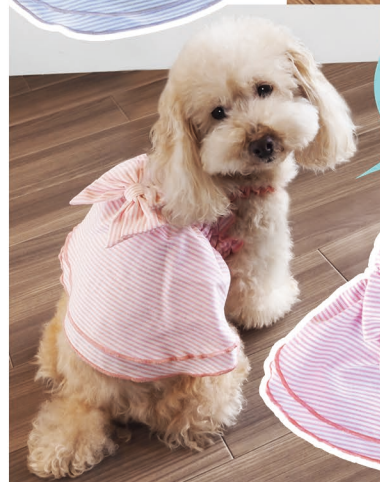

すずしげな
さらさらシフォン素材、
スパンコールや
ビジュールがついた
アイドルな
お洋服です♪

New!

前面
マジック
テープ
開閉

SSサイズも
展開中です。

ふんわりバルーンワンピース
品番 2439
サイズ SS S M L
素材 コットン/ポリエステル
標準小売価格2640円
(消費税込)

SSサイズも
展開中です。

シフォンのふんわり
スカートとレースを
組み合わせたモルトーンな
お出かけ着です。

Cute style

キュートでスイートなお出かけスタイル。
とびきり可愛いお洋服です♡

かわいい白レースと
ネイビーのドット柄
スカートを
組み合わせた
さわやかな
ワンピースです。

New! 前面
マジック
テープ
開閉

背中は大膽な
Vデザイン!
涼しく
着られます。

綺麗な刺繍が入ったコットン生地で
作った上品で上質なリボンの
ワンピースです。

New! 前面
マジック
テープ
開閉

レースワンピース (ドットスカート付き)
品番 2440
サイズ S M L
素材 コットン
標準小売価格
2860円 (消費税込)