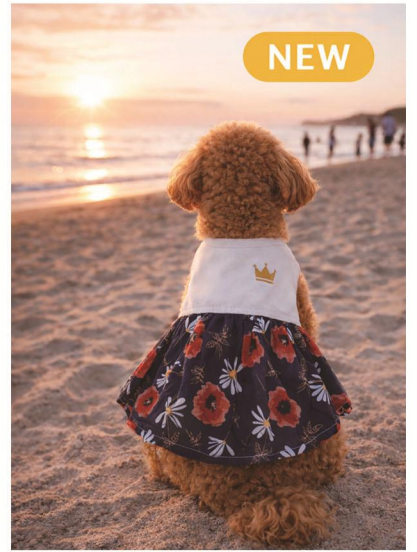

いつものおでかけを、
リゾートに。

さくらんぼワンピ
品番：2628
サイズ：S M L
素材：コットン
標準小売価格 3520円 (消費税込)

ソフトなコットンでつくった
さくらんぼプリントの
キュートなワンピース。

NEW

NEW

レモンのワンピース
品番：2626
カラー：ピンク グリーン
サイズ：S M L
素材：コットン
標準小売価格 2860円 (消費税込)
リネン風の上品なキャミソールと
さわやかレモンのスカートが夏らしい一枚。

NEW

花柄スカートワンピ
品番：2625
カラー：ホワイトTシャツ ネイビーTシャツ
サイズ：S M L
素材：コットン
標準小売価格 2860円 (消費税込)
ソフトなTシャツとロング丈スカートが
リゾートにピッタリ♡旅先の思い出に。

おやすみ前の、いちばん好きな場所。

ミニスクエアベッドフリル
カラー：ピンク ブルー ブラック サイズ：幅約 31cm 奥行 26cm 高さ 8cm
素材：コットン/ポリエステル/ウレタン
標準小売価格 オープン価格 参考小売価格 3080円 (消費税込)