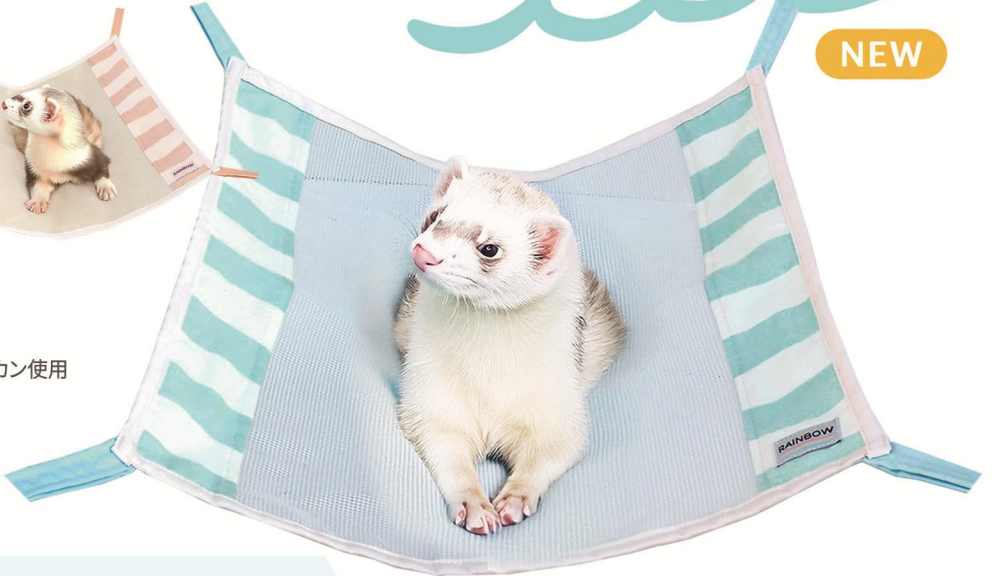

SUMMER COMFORT FOR FERRETS 夏の間も、心地よく。

NEW

真ん中がメッシュ素材になった夏用
大きめハンモック。お洗濯も OK。

パステルメッシュハンモック (L)

カラー：ピンク ブルー

サイズ：約 45×40cm 取り付け部分約 13cm ナスカン使用

素材：コットン / 天然ゴム

標準小売価格 3520 円 (消費税込)

ピンク

ブルー

4580892641179

4580892641186

かわいいフェレット達がちらっとのぞき見。
キュートなプリントが通気性のいい
メッシュハンモックです。

今年もあります。人気のメッシュシリーズ

丈夫な
メッシュサークル。
中央部分は
もぐれます。
楽しい 1 枚です!

シンプルメッシュハンモック (S) みーつけた!

カラー：クリーム グリーン

サイズ：約 40×35cm 取り付け部分約 13cm

マジックテープ使用 (折り返した状態です)

素材：コットン / 天然ゴム

標準小売価格 3520 円 (消費税込)

クリーム

グリーン

4589462737847